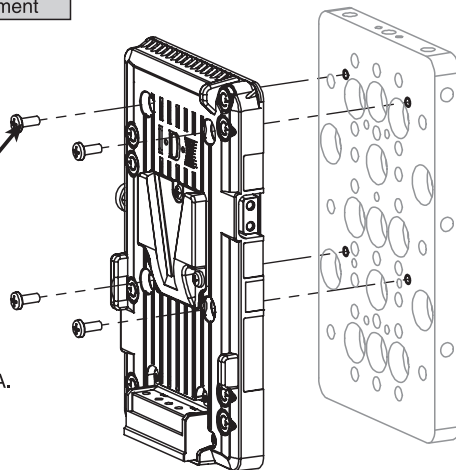

φ15mm ロッド取付け金具取付け / Cheese Plate Support for φ15mm Rod Set up

φ15mm ロッド取付け金具取付け位置は、プレート両面(各2箇所)、上面、下面(各1箇所)の計6箇所
Cheese Plate Support for φ15mm Rod can be set with upper x 1 and under x 1, front x 2 and backside x 2 on Plate. Total-6places

φ15mm ロッド取付け金具取付けネジ × 2 (A-CP(J)に同梱)
Cheese Plate Support for φ15mm Rod Screw x 2
※六角レンチを使用しますので別途ご用意ください。
Please use a hexagonal wrench.

V-Plate 取付け / V-Plate Mounting Arrangement

V-Plateの付属品のバインド(M3×L8)ネジ
でしっかりと締めつけてください。
P-Vプレート Aの取付け穴をご使用ください。
Please attach a P-V plate with 4 x screw
(Bundled with P-V : M3 x L8) to a cheese
plate tightly.
Please use an installation hole of P-V plate A.

カメラネジ取付け位置 / Screw Hole

カメラネジ(小) 1/4-20 UNC 取付け位置(42箇所)
Screw 1/4-20 UNC (42 places)

カメラネジ(大) 3/8-16 UNC 取付け位置(12箇所)
Screw 3/8-16 UNC (12 places)

使用例 / Examples

仕様 / Specifications

商品構成 : プレート : 1枚、φ15mm ロッド取付け金具 : 1個、止めネジ : 2個
外形寸法 : 82W × 141H × 10Dmm (プレート)、98W × 28H × 20Dmm (φ15mm ロッド取付け金具)
重量 : 約230g (プレート)、約60g (φ15mm ロッド取付け金具)
Product Structure : Plate x 1pc, Cheese Plate Support for φ15mm Rod x 1, Screw x 2
Dimensions : 82W x 141H x 10Dmm (Plate), 98W x 28H x 20Dmm (Cheese Plate Support for φ15mm Rod)
Weight : Approx. 260g (Plate), Approx. 60g (Cheese Plate Support for φ15mm Rod)