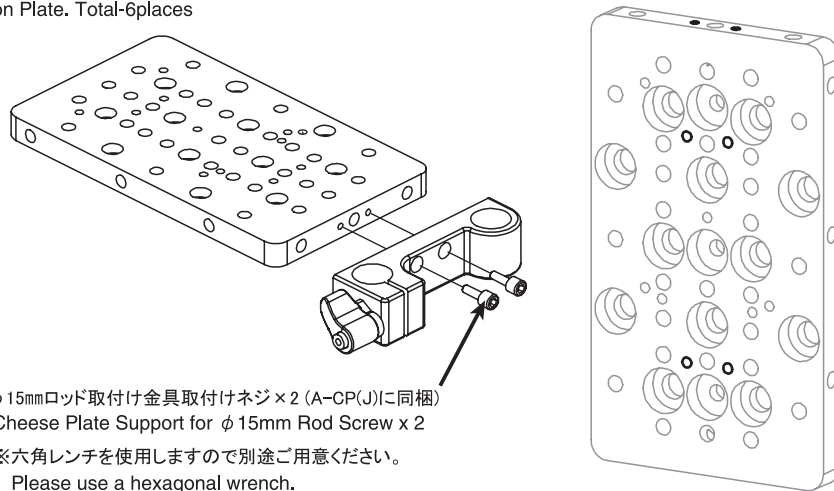

φ15mm ロッド取付け金具取付け / Cheese Plate Support for φ15mm Rod Set up

φ15mm ロッド取付け金具取付け位置は、プレート両面(各2箇所)、上面、下面(各1箇所)の計6箇所
Cheese Plate Support for φ15mm Rod can be set with upper x 1 and under x 1, front x 2 and backside x 2 on Plate. Total-6places

φ15mm ロッド取付け金具取付けネジ × 2 (A-CP(J)に同梱)
Cheese Plate Support for φ15mm Rod Screw x 2
※六角レンチを使用しますので別途ご用意ください。
Please use a hexagonal wrench.

V-Plate 取付け / V-Plate Mounting Arrangement

V-Plateの付属品のバインド(M3×L8)ネジ
でしっかりと締めつけてください。
P-Vプレート Aの取付け穴をご使用ください。
Please attach a P-V plate with 4 x screw
(Bundled with P-V : M3 x L8) to a cheese
plate tightly.
Please use an installation hole of P-V plate A.

カメラネジ取付け位置 / Screw Hole

カメラネジ(小) 1/4-20 UNC 取付け位置(42箇所)
Screw 1/4-20 UNC (42 places)

カメラネジ(大) 3/8-16 UNC 取付け位置(12箇所)
Screw 3/8-16 UNC (12 places)

使用例 / Examples

仕様 / Specifications

商品構成 : プレート : 1枚、φ15mm ロッド取付け金具 : 1個、止めネジ : 2個
外形寸法 : 82W × 141H × 10Dmm (プレート)、98W × 28H × 20Dmm (φ15mm ロッド取付け金具)
重量 : 約230g (プレート)、約60g (φ15mm ロッド取付け金具)
Product Structure : Plate x 1pc, Cheese Plate Support for φ15mm Rod x 1, Screw x 2
Dimensions : 82W x 141H x 10Dmm (Plate), 98W x 28H x 20Dmm (Cheese Plate Support for φ15mm Rod)
Weight : Approx. 260g (Plate), Approx. 60g (Cheese Plate Support for φ15mm Rod)