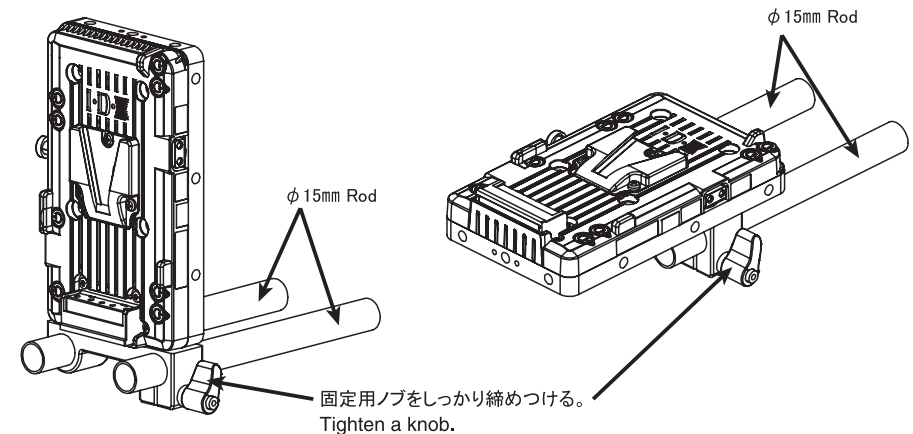

φ15mm ロッド取付け金具取付けネジ × 2 (A-CP(J)に同梱)
Cheese Plate Support for φ15mm Rod Screw x 2
※六角レンチを使用しますので別途ご用意ください。
Please use a hexagonal wrench.

V-Plate 取付け / V-Plate Mounting Arrangement

V-Plateの付属品のバインド(M3×L8)ネジ
でしっかりと締めつけてください。
P-Vプレート Aの取付け穴をご使用ください。
Please attach a P-V plate with 4 x screw
(Bundled with P-V : M3 x L8) to a cheese
plate tightly.
Please use an installation hole of P-V plate A.

カメラネジ取付け位置 / Screw Hole

カメラネジ(小) 1/4-20 UNC 取付け位置(42箇所)
Screw 1/4-20 UNC (42 places)

カメラネジ(大) 3/8-16 UNC 取付け位置(12箇所)
Screw 3/8-16 UNC (12 places)

使用例 / Examples

仕様 / Specifications

商品構成 : プレート : 1枚、φ15mm ロッド取付け金具 : 1個、止めネジ : 2個
外形寸法 : 82W × 141H × 10Dmm (プレート)、98W × 28H × 20Dmm (φ15mm ロッド取付け金具)
重量 : 約230g (プレート)、約60g (φ15mm ロッド取付け金具)
Product Structure : Plate x 1pc, Cheese Plate Support for φ15mm Rod x 1, Screw x 2
Dimensions : 82W x 141H x 10Dmm (Plate), 98W x 28H x 20Dmm (Cheese Plate Support for φ15mm Rod)
Weight : Approx. 260g (Plate), Approx. 60g (Cheese Plate Support for φ15mm Rod)