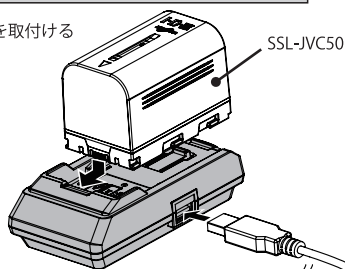

A-CWJ-RX

Battery adapter

CAM ~ WAVE

取扱説明書

このたびは、A-CWJ-RXをお買い求めいただきましてありがとうございます。A-CWJ-RXはCW-1 RXに電源を供給するためのバッテリーアダプターです。ご使用に際しては本書をよくお読みいただき、基本的な取扱い方法をご理解されたうえで、安全にお使いください。お読みになられた後は、いつでも見られるところに必ず保管してください。

特徴

1. IDX社製SSL-JVC50から電源を供給します。
   - USBからDC 5V出力します。
   - 非常時にはUSB出力でスマートフォン等に充電が可能です。
2. ※CW-1の使用方法はCW-1の取扱説明書をご覧ください。

仕様

- 出力電圧：DC 5V
- 入力電圧：DC 9V~6.5V
- 外形寸法：112(W)×33(H)×58(D) mm
- 重量：約85 g
- 付属品：取扱説明書 1枚 / USB-DCケーブル 1本

ご使用上の注意

間違った使い方をした場合、火災、感電あるいは怪我や製品故障などの重大な原因となることもあります。事故を防ぐために、下記の項目を必ずお守りください。

⚠ 警告

- 分解・改造は、絶対に行わないでください。故障や破損または火災や感電事故の原因となります。
- 間違った使用機器への取付けは、故障や破損などの原因となりますので本書の取付け方法をご確認の上、正しく取付けてください。(コネクターケーブル接続の際は、ケーブルを強く引っ張らないでください)
- 本機にバッテリーおよびアダプター等を装着させる際は、奥までしっかりと正しく装着してください。正しく装着されていない場合、外れて落下し、装着物の故障や破損またはケガをするなどの原因となります。
- 直射日光の当たる場所や熱器具の近く、水に濡れる可能性のある場所や湯気・湿気・油煙・ほこりなどの多い場所での保管・設置・使用はしないでください。故障などの原因となります。
- 接続端子やプラス極とマイナス極をショートさせると、火災や感電事故などの原因となります。
- 使用中に異臭や変形・変色などがあった場合は、すぐに使用をやめてください。

⚠ 注意

- 使用しない場合は必ずバッテリーを外すか、ケーブルを抜いてください。バッテリーの寿命が早まる可能性があります。
- 故障などによる点検や修理は、お買い上げ店または弊社営業部までご連絡ください。

使用方法

② バッテリーを取付ける

① CW-1 RXとA-CWJ-RXを付属ケーブルでつなぐ

HDMIケーブル(CW-1付属品)
※モニター側のHDMIと接続する