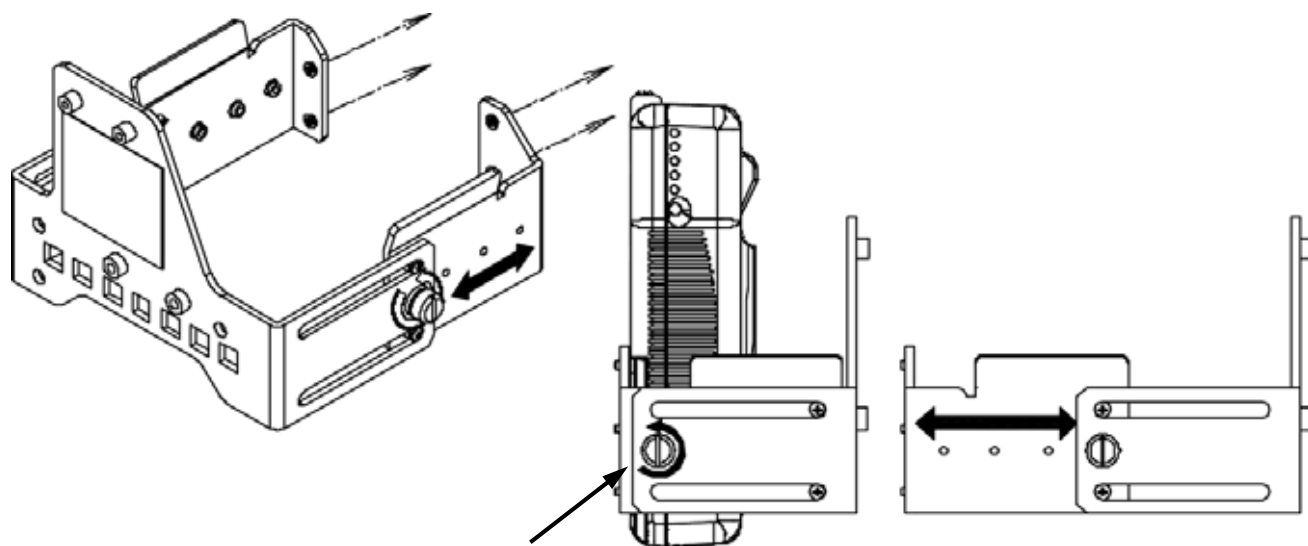

ENDURA ワイヤレスアダプター A-SWR

取扱説明書

A-SWRはSONY社製のアダプタプレート、BKW-L601を取付けているビデオカメラやDNWシリーズ、DVWシリーズ、HDWシリーズ、DSRシリーズなどのビデオカメラに使用することが出来るワイヤレスチューナ用アダプタです。バッテリーの大きさによってA-SWRのサイズを拡張することが可能です。ご使用にあたっては下図の様に取付けてください。

取り付けネジ (付属皿ネジ M2.6 × 6mm / 4本)

調節ツマミ

* バッテリーのサイズにより、4段階の長さ変更が可能です。

お問い合わせは、弊社営業部へ

株式会社アイ・ディー・エクス

〒214-0021 神奈川県川崎市多摩区宿河原6-28-11
TEL 044-850-8801 / FAX 044-850-8838

ENDURA WIRELESS RECEIVER BRACKET A-SWR

The IDX A-SWR Wireless Receiver Adaptor is designed to attach to all new Sony V-Mount cameras. In addition it can also be attached to any camera that can accept the Sony BKW-601 V-Mount adaptor plate. The A-SWR is adjustable and can be used with either the ENDURA System E-10 / E-10S or E-7 / E-7S and can be fully extended to accept batteries used in PowerLink.

For instructions on how to fit your A-SWR directly to a camera or via a BKW-601 follow the simple steps listed below.

- 1/ Remove the two adjustable side-arms by loosening the side hand-screws
- 2/ Align the side-arms with the camera or BKW-601 securing points and secure using the (M2.6 L5) screws (*supplied*)
- 3/ Reattach the rear bracket to the side-arms, align to desired length and tighten the hand-screws.
- 4/ The rear bracket is supplied with 4 x detachable boss's each with an internal thread which are used if the Wireless Receiver it to be attached via screws. If a flat surface is required simply remove the boss's