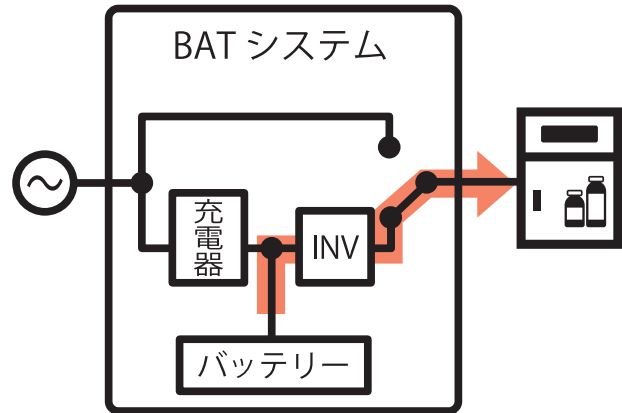

UPS モード (停電発生時)