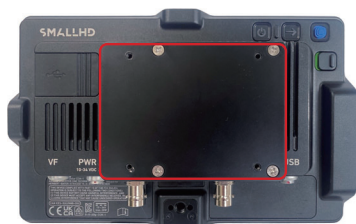

Lucile1

(ARRI CCM-1 7型モニター用 P-Vmicro取付アダプター)

標準価格：お問い合わせください

ARRI社製CCM-1にP-Vmicroを取り付けるためのアダプタープレートです。

使用するバッテリーにより左右入れ替えて装着することで、バッテリーを適切な位置に調整することができます。

P-Vmicro (LEMO2Pメスコネクタ追加仕様)を取り付け、CCM-1へバッテリーより直接電源供給することで、モニター最大輝度(1500nits)でのモニタリングが可能。撮影モニタリングのダイナミックレンジが広がります。

- モニター本体装着用ネジ穴
- P-Vmicro装着用ネジ穴

関連製品：詳細はお気軽にお問い合わせください

Vマウントマイクロプレート

P-Vmicro

D-Tap×2
USB-C×1

標準価格 ¥22,550(税抜 ¥20,500)

Vマウントマイクロタイプ
リチウムイオンバッテリー

Imicro-50P

49Wh(14.54V/3.31Ah)
標準価格 ¥34,100(税抜 ¥31,000)

D-Tap×1
USB-PD(Type-C)×1

Vマウントタイプ
リチウムイオンバッテリー

DUO-C98P

97Wh(14.54V/6.62Ah)
標準価格 ¥63,800(税抜 ¥58,000)

D-Tap×2
USB-PD(Type-C)×1

© IDX, IDX (ロゴ), ENDURA, ENDURA ELITE, endura SYSTEM (ロゴ), PowerLink, V-Lock, V-Mount, Digi-View, CAM WAVE (ロゴ), CROSSGEAR (ロゴ) は株式会社アイ・ディー・エックスの登録商標です。
 ◎お問い合わせはE-mail : idxjapan@idx.tvまたは下記にて受け付けております。◎外観および仕様は、改良のため予告なく変更することがあります。